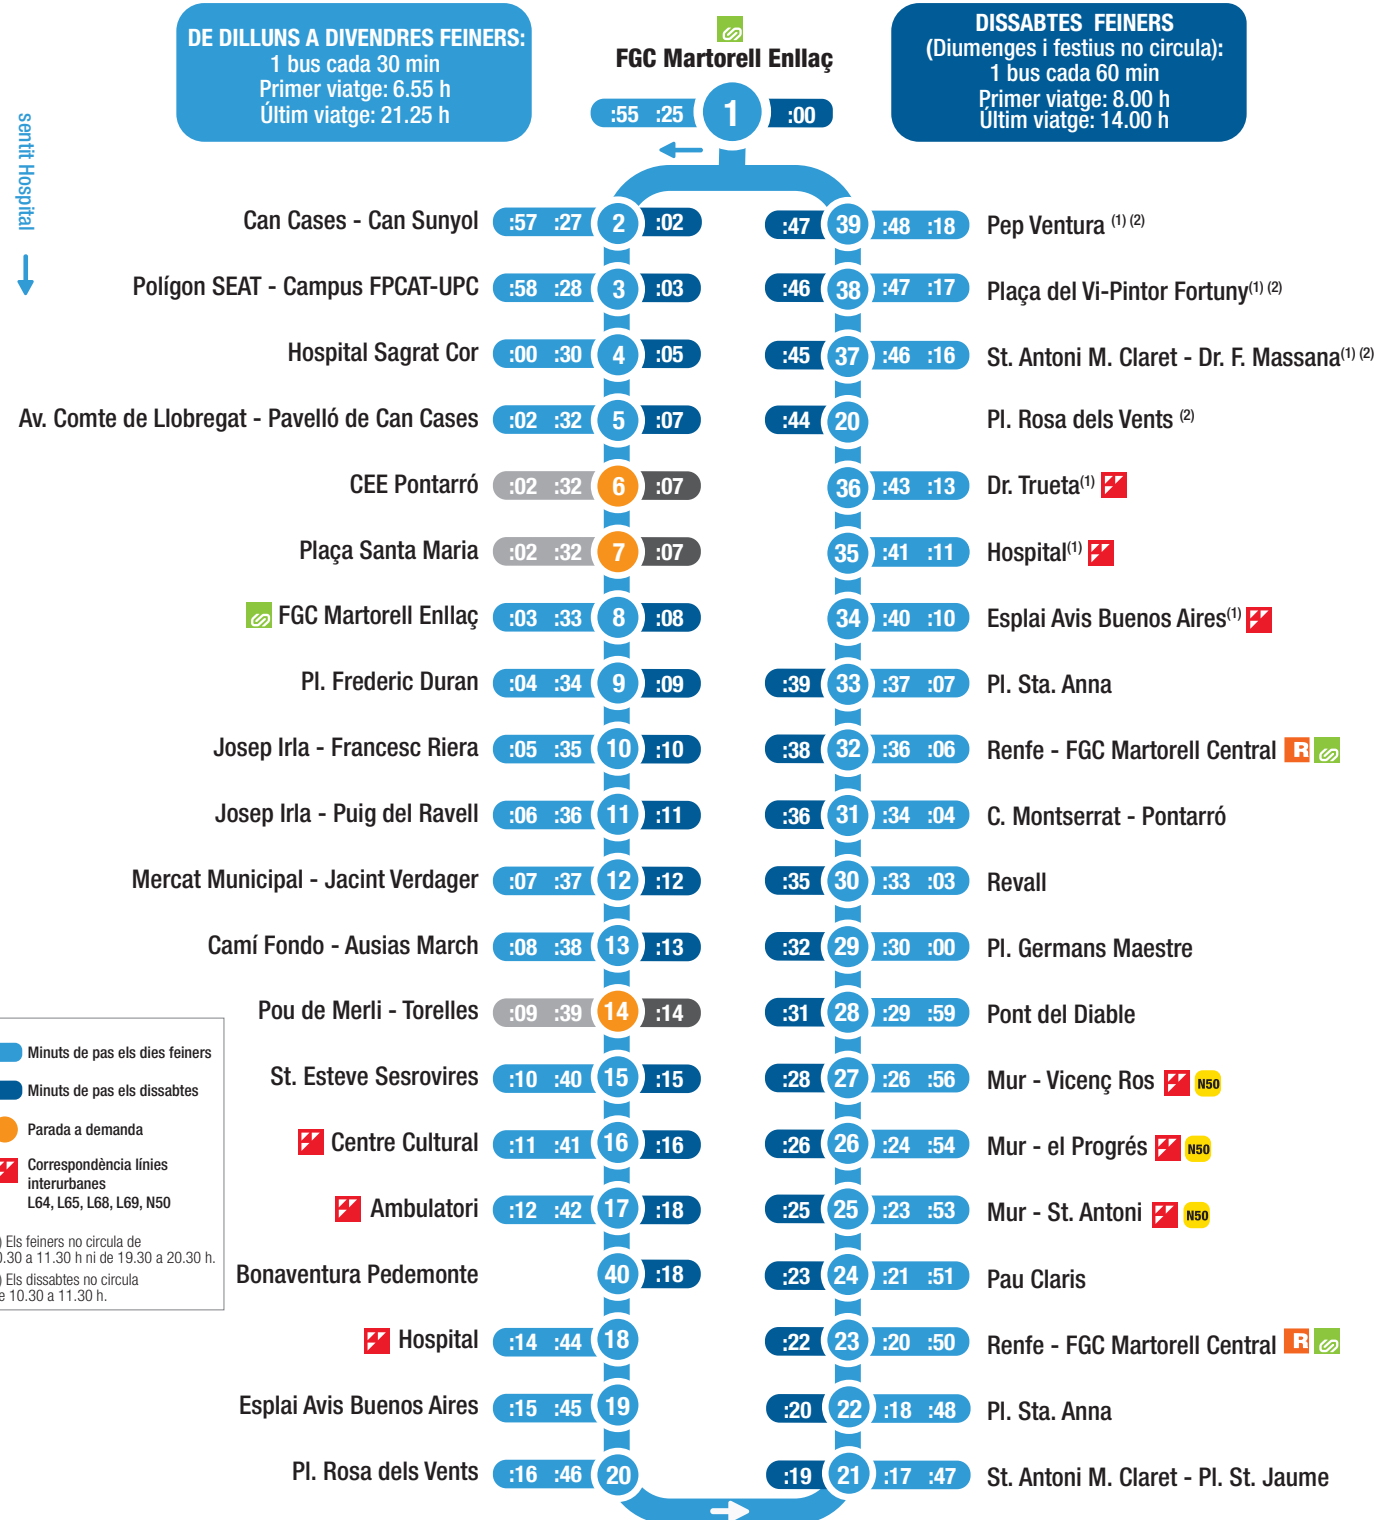

Ctra. Laureà Miró, 426
08980 Sant Feliu de Llobregat
93 632 51 33
WhatsApp: 687 69 00 30

www.solerisauret.com

- Minuts de pas els dies feiners
- Minuts de pas els dissabtes
- Parada a demanda
- Correspondència línies interurbanes L64, L65, L68, L69, N50

Mobilitat segura, saludable i sostenible

Nou servei de bus urbà a Martorell: adaptat a les necessitats de la ciutadania.

Un servei de transport urbà amb una nova **Línia Urbana (LU)** unificada per facilitar la màxima comoditat en els desplaçaments pel nostre municipi i apostant per una mobilitat segura, saludable i sostenible.