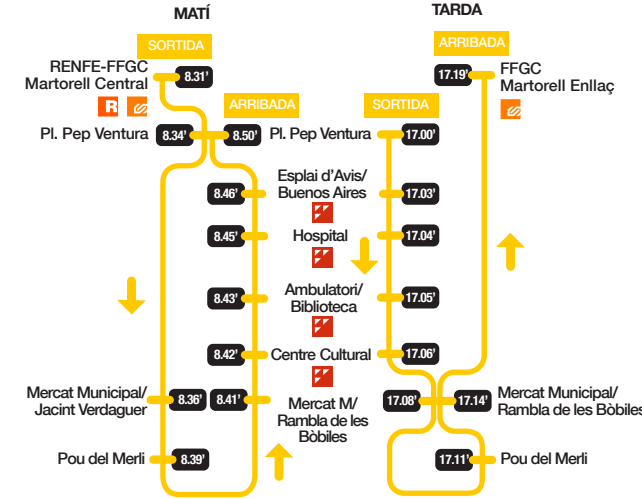

LÍNIA 01 < FEINERS/DISSABTE

La Vila - Hospital Sagrat Cor

- Temps aprox. de pas: +/- 2 minuts
No circula de 10.44' a 11.00' i de 19.44' a 20.00'
- Feiners:
Primer viatge 7.00'
Últim viatge 21.00'
- Diumenges i Festius no circula
- Recorregut fora de servei dissabtes

RENFE FFGC BÚS INTERURBÀ L2 BÚS URBÀ CASTELLBISBAL

LÍNIA 02 < FEINERS

La Vila - Barri Can Cases

- Temps aprox. de pas: +/- 2 minuts
No circula de 11.00' a 11.20' i de 20.00' a 20.20'
- Feiners:
Primer viatge 7.20'
Últim viatge 21.20'
- Dissabtes, Diumenges i Festius no circula

RENFE FFGC BÚS INTERURBÀ L2 BÚS URBÀ CASTELLBISBAL

LÍNIA 03 < FEINERS

Can Bros - Pou del Merli

- Temps aprox. de pas: +/- 2 minuts
- Matí: Únic viatge Sortida 8.31'
- Tarda: Únic viatge Sortida 17.00'

LÍNIA 04 < DISSABTES

Can Bros - Pou del Merli

- Temps aprox. de pas: +/- 2 minuts
- Matí: Únic viatge Sortida 9.00'
- Tarda: Únic viatge Sortida 13.00'

+ INFO: L03 L04
Línies en servei trucant 24 hores abans de l'inici del viatge al tel. 93 775 00 50