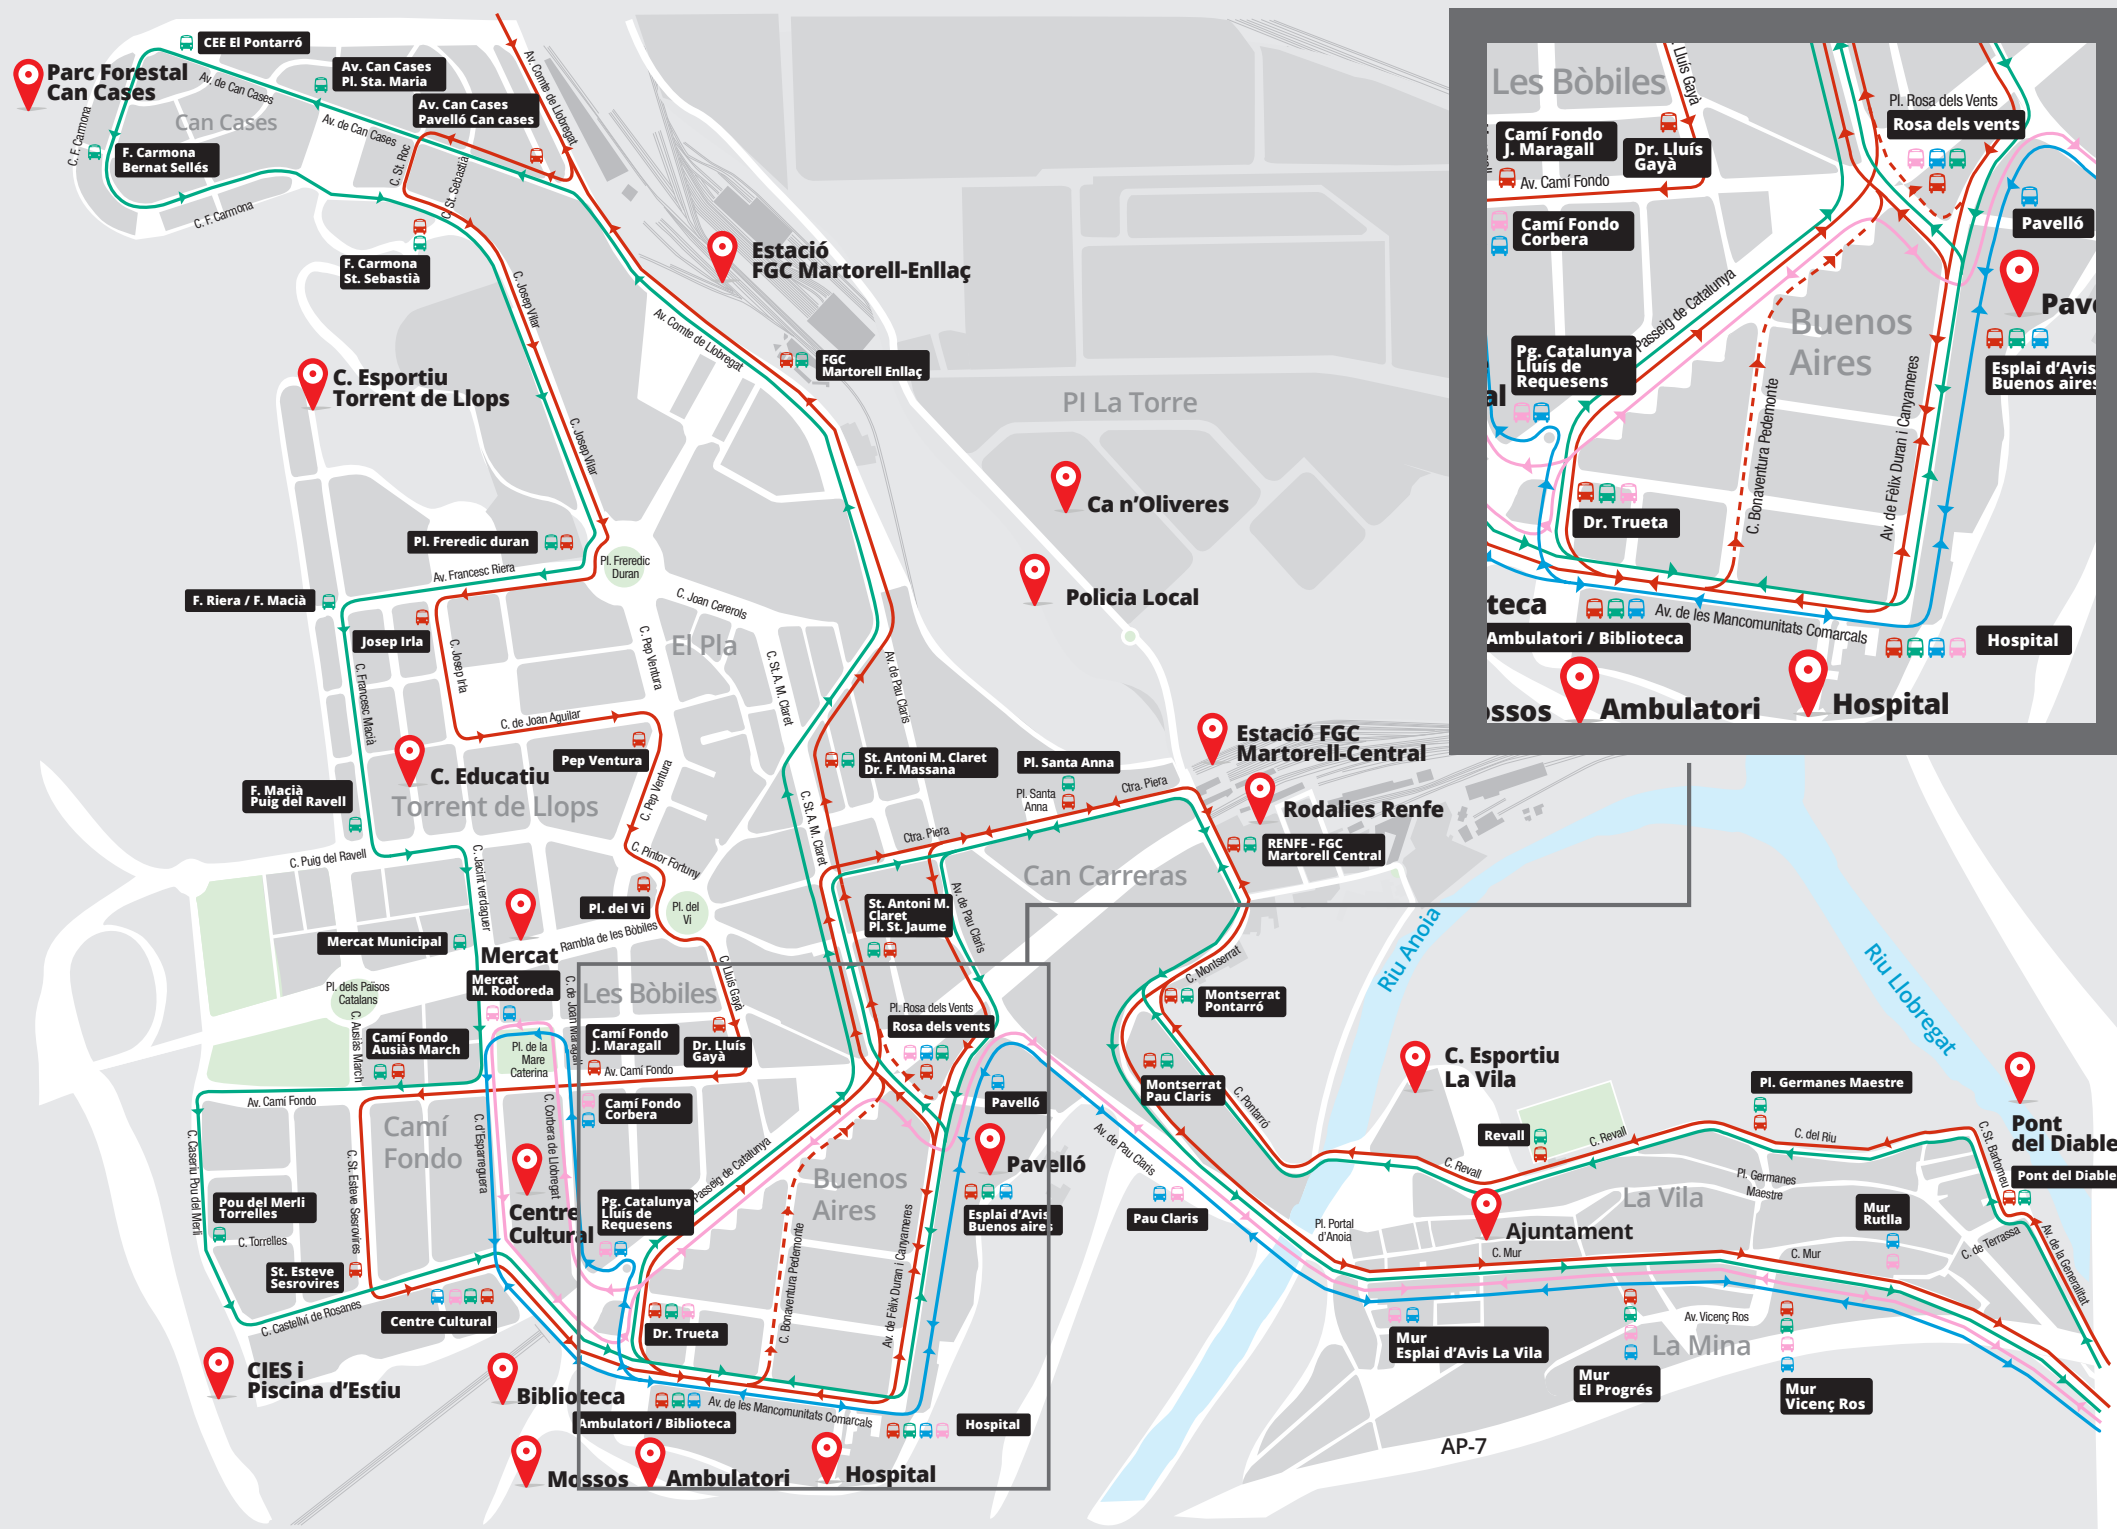

Horaris i recorreguts

martorell.cat/bus

- Noves línies
- Nous vehicles
- Més puntualitat
- Servei cap de setmana