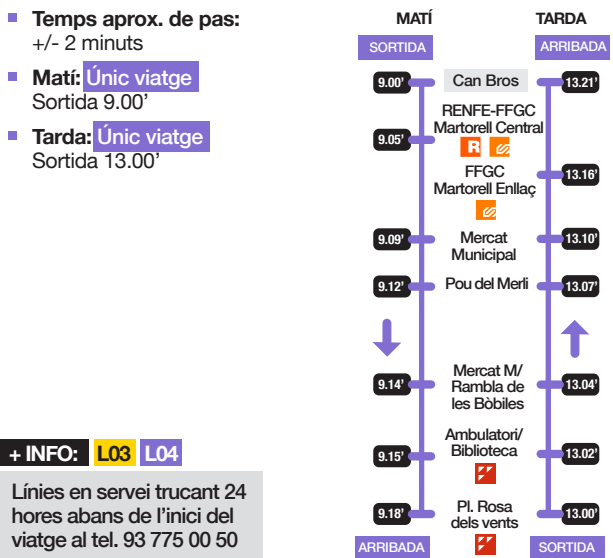

LÍNIA 01 < FEINERS/DISSABTE

La Vila - Hospital Sagrat Cor

- Temps aprox. de pas: +/- 2 minuts
No circula de 10.44' a 11.00' i de 19.44' a 20.00'
- Feiners:
Primer viatge 7.00'
Últim viatge 21.00'
- Diumenges i Festius no circula
- Recorregut fora de servei dissabtes

RENFE FFGC BÚS INTERURBÀ L2 BÚS URBÀ CASTELLBISBAL

LÍNIA 02 < FEINERS

La Vila - Barri Can Cases

- Temps aprox. de pas: +/- 2 minuts
No circula de 11.00' a 11.20' i de 20.00' a 20.20'
- Feiners:
Primer viatge 7.20'
Últim viatge 21.20'
- Dissabtes, Diumenges i Festius no circula

RENFE FFGC BÚS INTERURBÀ L2 BÚS URBÀ CASTELLBISBAL

LÍNIA 03 < FEINERS

Can Bros - Pou del Merli

- Temps aprox. de pas: +/- 2 minuts
- Matí: Únic viatge Sortida 8.31'
- Tarda: Únic viatge Sortida 17.00'

LÍNIA 04 < DISSABTES

Can Bros - Pou del Merli

- Temps aprox. de pas: +/- 2 minuts
- Matí: Únic viatge Sortida 9.00'
- Tarda: Únic viatge Sortida 13.00'

+ INFO: L03 L04
Línies en servei trucant 24 hores abans de l'inici del viatge al tel. 93 775 00 50