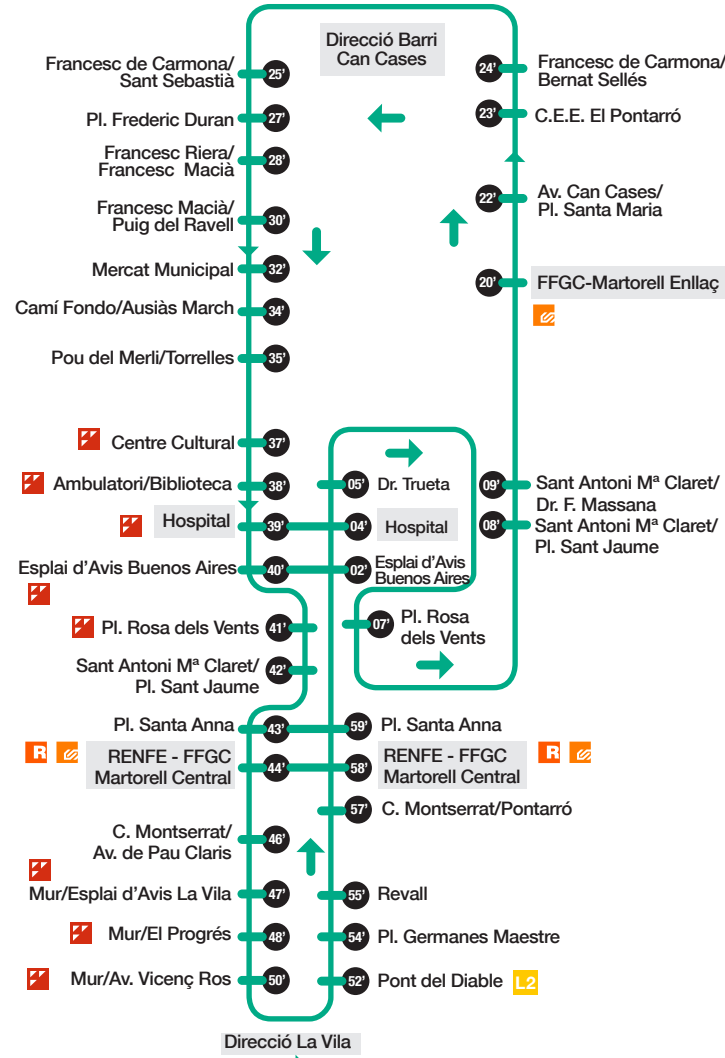

LÍNIA 01 < FEINERS/DISSABTE

La Vila - Hospital Sagrat Cor

- Temps aprox. de pas: +/- 2 minuts
No circula de 10.44' a 11.00' i de 19.44' a 20.00'
- Feiners:
Primer viatge 7.00'
Últim viatge 21.00'
- Diumenges i Festius no circula
- Recorregut fora de servei dissabtes

RENFE FFGC BÚS INTERURBÀ L2 BÚS URBÀ CASTELLBISBAL

LÍNIA 02 < FEINERS

La Vila - Barri Can Cases

- Temps aprox. de pas: +/- 2 minuts
No circula de 11.00' a 11.20' i de 20.00' a 20.20'
- Feiners:
Primer viatge 7.20'
Últim viatge 21.20'
- Dissabtes, Diumenges i Festius no circula

RENFE FFGC BÚS INTERURBÀ L2 BÚS URBÀ CASTELLBISBAL

LÍNIA 03 < FEINERS

Can Bros - Pou del Merli

- Temps aprox. de pas: +/- 2 minuts
- Matí: Únic viatge Sortida 8.31'
- Tarda: Únic viatge Sortida 17.00'

LÍNIA 04 < DISSABTES

Can Bros - Pou del Merli

- Temps aprox. de pas: +/- 2 minuts
- Matí: Únic viatge Sortida 9.00'
- Tarda: Únic viatge Sortida 13.00'

+ INFO: L03 L04
Línies en servei trucant 24 hores abans de l'inici del viatge al tel. 93 775 00 50