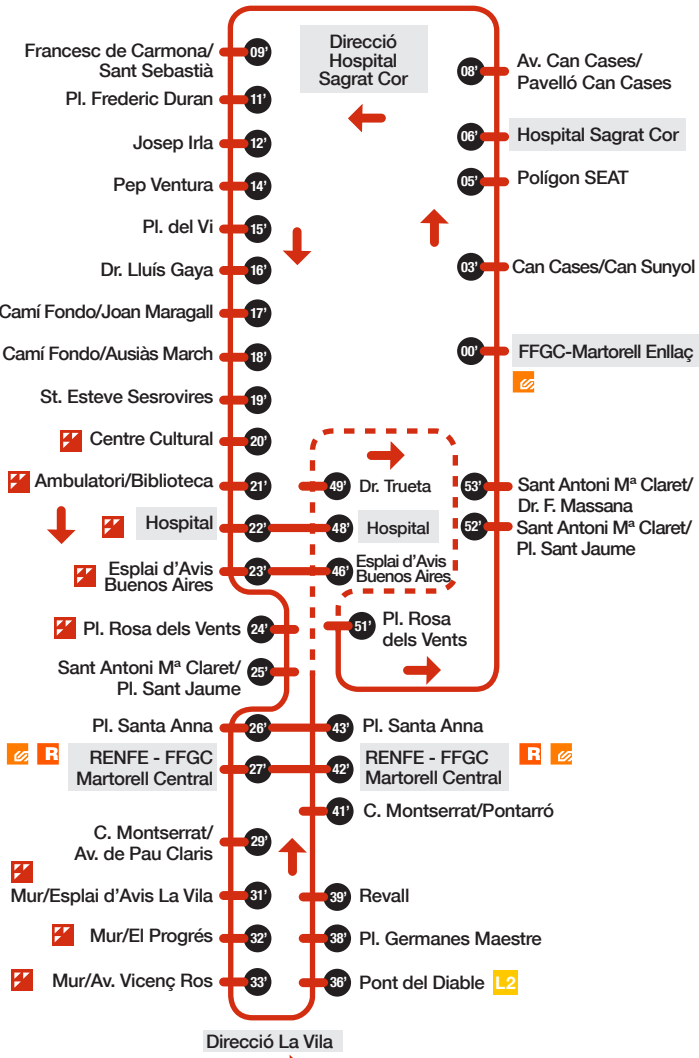

LÍNIA 01 < FEINERS/DISSABTE

La Vila - Hospital Sagrat Cor

- Temps aprox. de pas: +/- 2 minuts
No circula de 10.44' a 11.00' i de 19.44' a 20.00'
- Feiners:
Primer viatge 7.00'
Últim viatge 21.00'
- Diumenges i Festius no circula
- Recorregut fora de servei dissabtes

RENFE FFGC BÚS INTERURBÀ L2 BÚS URBÀ CASTELLBISBAL

LÍNIA 02 < FEINERS

La Vila - Barri Can Cases

- Temps aprox. de pas: +/- 2 minuts
No circula de 11.00' a 11.20' i de 20.00' a 20.20'
- Feiners:
Primer viatge 7.20'
Últim viatge 21.20'
- Dissabtes, Diumenges i Festius no circula

RENFE FFGC BÚS INTERURBÀ L2 BÚS URBÀ CASTELLBISBAL

LÍNIA 03 < FEINERS

Can Bros - Pou del Merli

- Temps aprox. de pas: +/- 2 minuts
- Matí: Únic viatge Sortida 8.31'
- Tarda: Únic viatge Sortida 17.00'

LÍNIA 04 < DISSABTES

Can Bros - Pou del Merli

- Temps aprox. de pas: +/- 2 minuts
- Matí: Únic viatge Sortida 9.00'
- Tarda: Únic viatge Sortida 13.00'

+ INFO: L03 L04
Línies en servei trucant 24 hores abans de l'inici del viatge al tel. 93 775 00 50