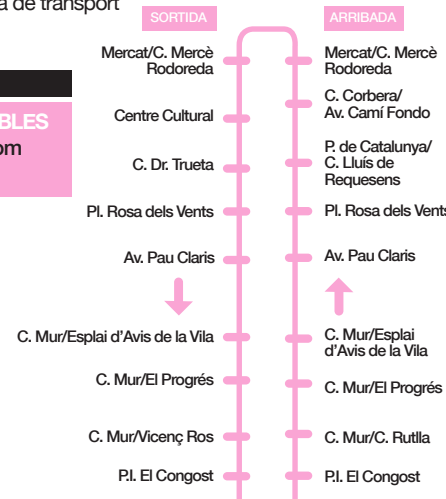

LÍNIA 06 < DISSABTES

- Correspon a la línia de transport interurbà L64

+ INFO
HORARIS DISPONIBLES
www.solerisauret.com
Tel. 93 632 51 33