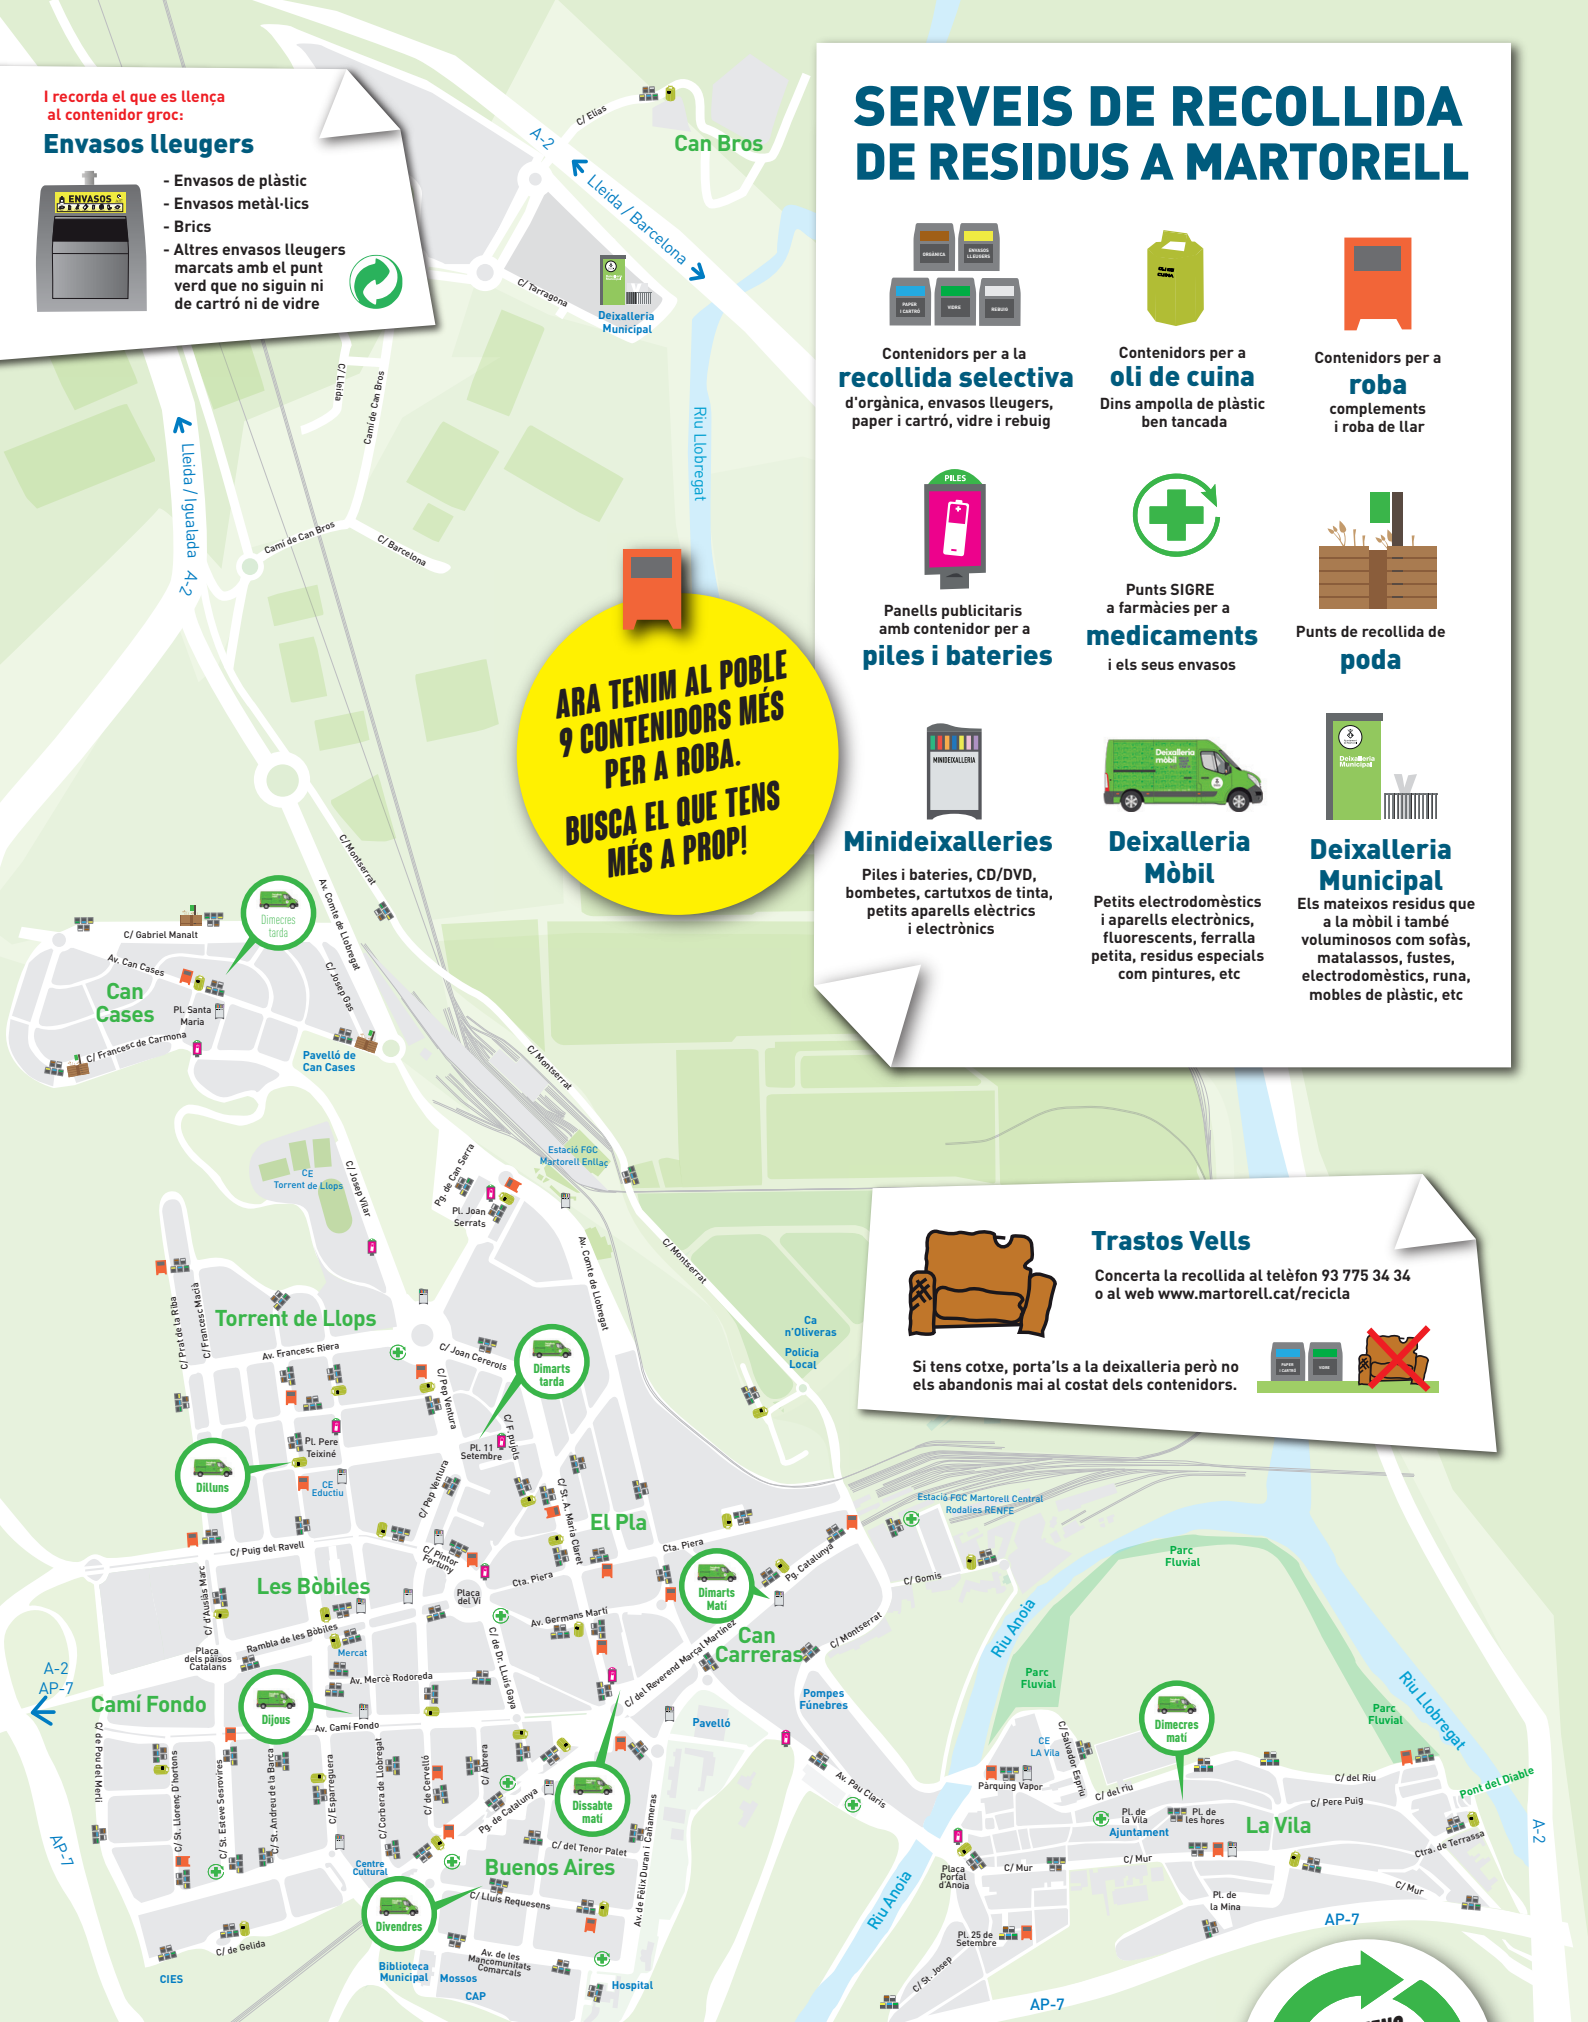

I recorda el que es llença al contenidor groc:

Envasos lleugers

- Envasos de plàstic
- Envasos metàl·lics
- Brics
- Altres envasos lleugers marcats amb el punt verd que no siguin ni de cartró ni de vidre

SERVEIS DE RECOLLIDA DE RESIDUS A MARTORELL

Contenidors per a la **recollida selectiva** d'orgànica, envasos lleugers, paper i cartró, vidre i rebuig

Contenidors per a **oli de cuina** Dins ampolla de plàstic ben tancada

Contenidors per a **roba** complements i roba de llar

Panells publicitaris amb contenidor per a **pires i bateries**

Punts SIGRE a farmàcies per a **medicaments** i els seus envasos

Punts de recollida de **poda**

Minideixalleries Piles i bateries, CD/DVD, bombetes, cartutxos de tinta, petits aparells elèctrics i electrònics

Deixalleria Mòbil Petits electrodomèstics i aparells electrònics, fluorescents, ferralla petita, residus especials com pintures, etc

Deixalleria Municipal Els mateixos residus que a la mòbil i també voluminosos com sofàs, matalassos, fustes, electrodomèstics, runa, mobles de plàstic, etc

ARA TENIM AL POBLE 9 CONTENIDORS MÉS PER A ROBA. BUSCA EL QUE TENS MÉS A PROP!

Trastos Vells

Concerta la recollida al telèfon 93 775 34 34 o al web www.martorell.cat/recicla

Si tens cotxe, porta'ls a la deixalleria però no els abandonis mai al costat dels contenidors.