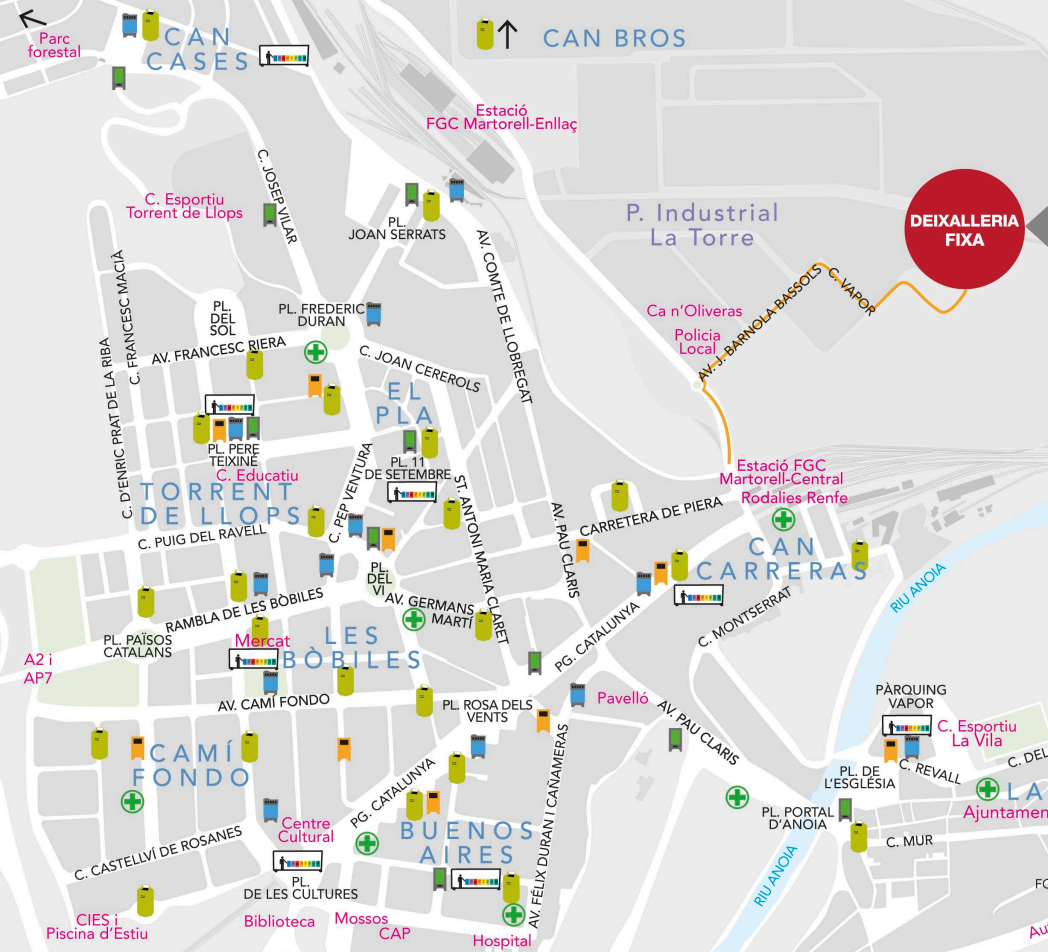

DEIXALLERIA FIXA

Parades de la DEIXALLERIA MÒBIL
 una setmana a cada barri
[Vegeu l'adreça cada d'aquest full](#)

Minideixalleries
 • Piles i bateries
 • CD/DVD
 • Bombetes: halògenes i de baix consum
 • Petits aparells elèctrics i electrònics: calculadores, mòbils, carregadors...
 • Cartutxos de tinta