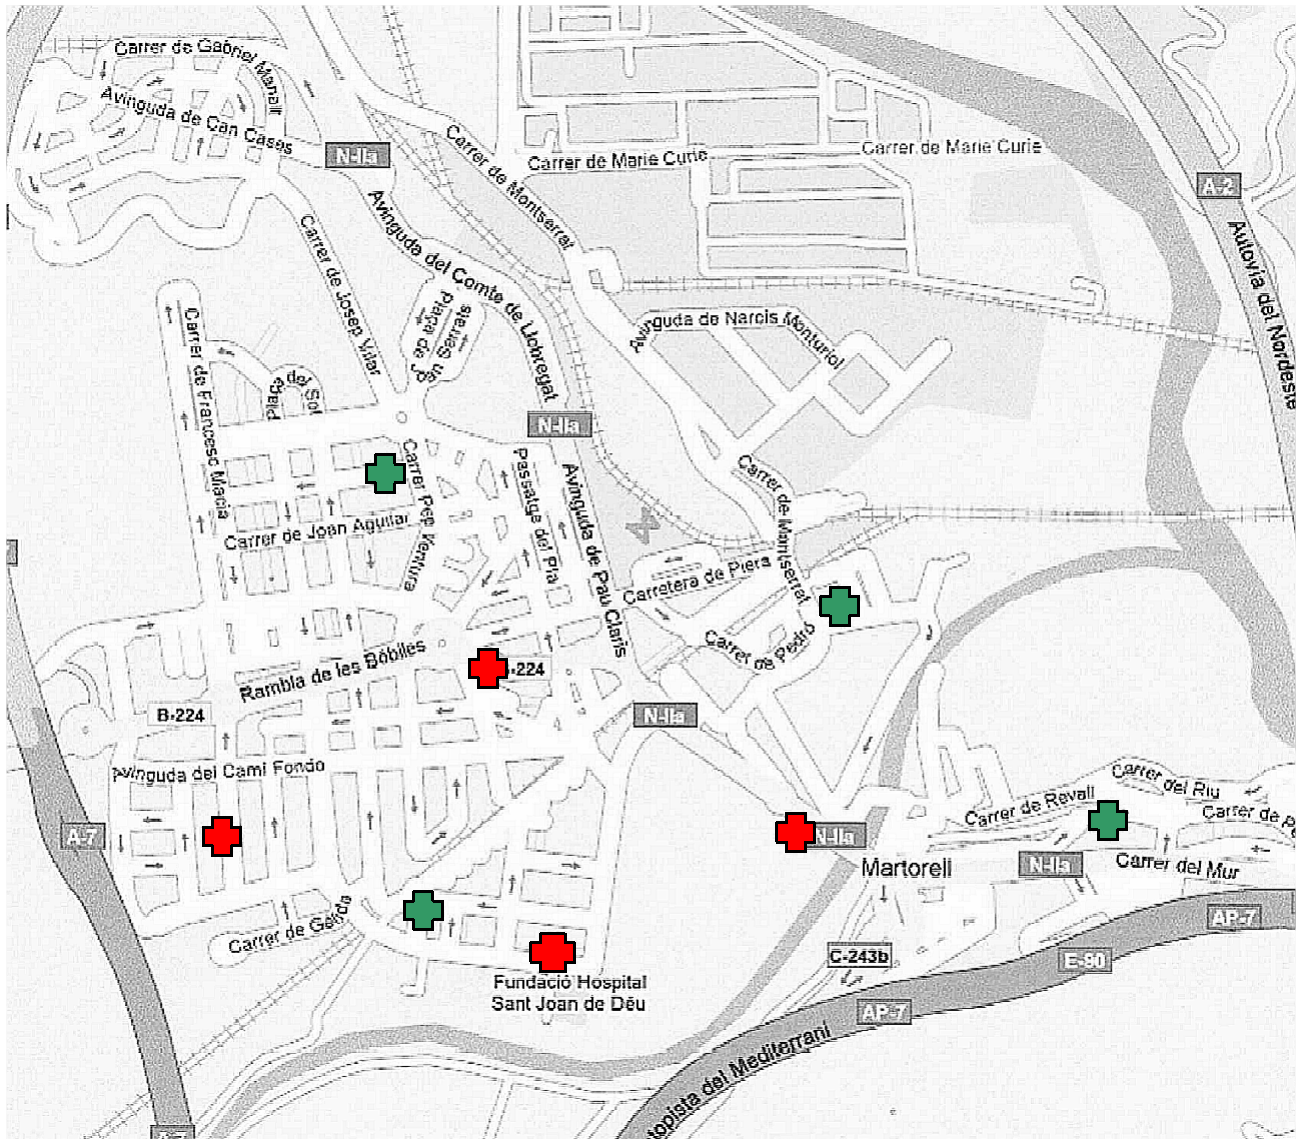

FARMÀCIES OBERTES DURANT EL PERIODE D'ESTIU

OBERTES Del 24-Juliol al 13 d'Agost

- 1- Farmàcia de Dios (RENFE)**
- 2- Farmàcia Hernández**
- 3- Farmàcia Parera (Vila)**
- 4- Farmàcia Miralles Cisquer**
(Torrent de Llops)

OBERTES Del 14-d'Agost al 3 de Setembre

- 1- Farmàcia Curto** (Camí Fondo)
- 2- Farmàcia Massaneda** (Hospital)
- 3- Farmàcia Miralles Via** (Plaça del Ví)
- 4- Farmàcia Rovira** (NII.a) (a partir del 22 d'Agost)